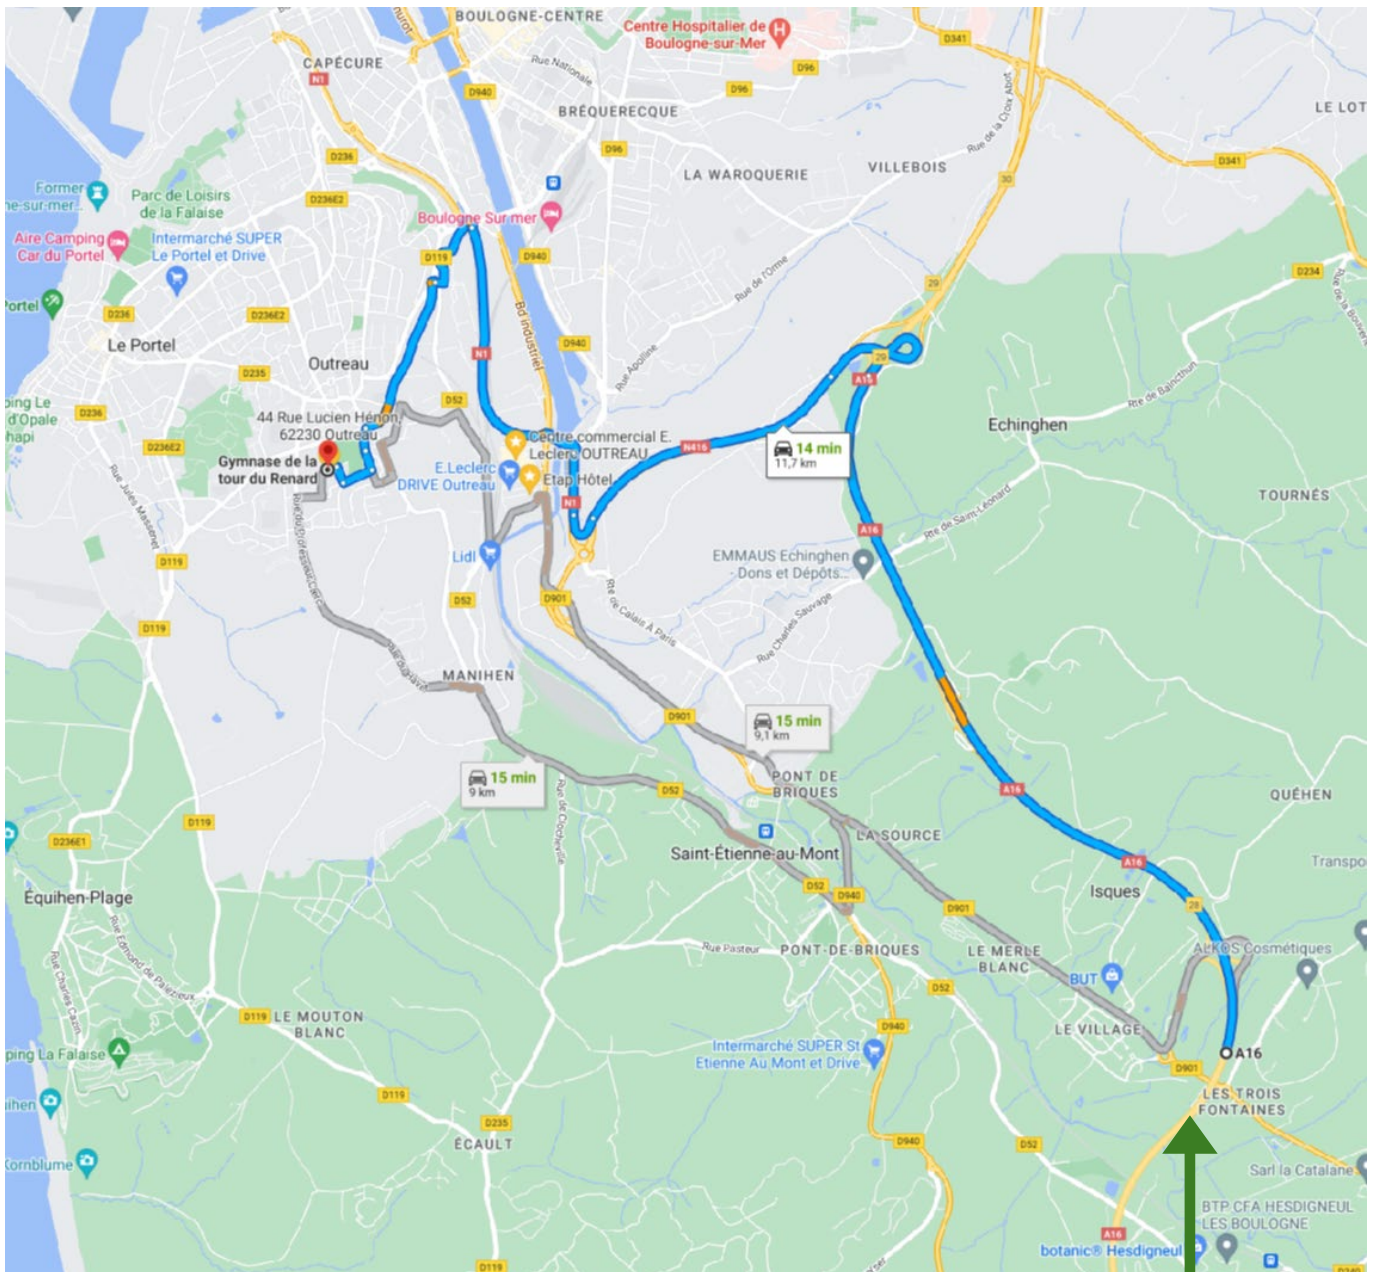

## Adresse du Stage

Salle de la Tour du Renard – Rue Lucien Hénon – 62230 Outreau

[Ouvrir la destination sur Google Maps](#)

Accès depuis Abbeville ou Amiens par l'A16