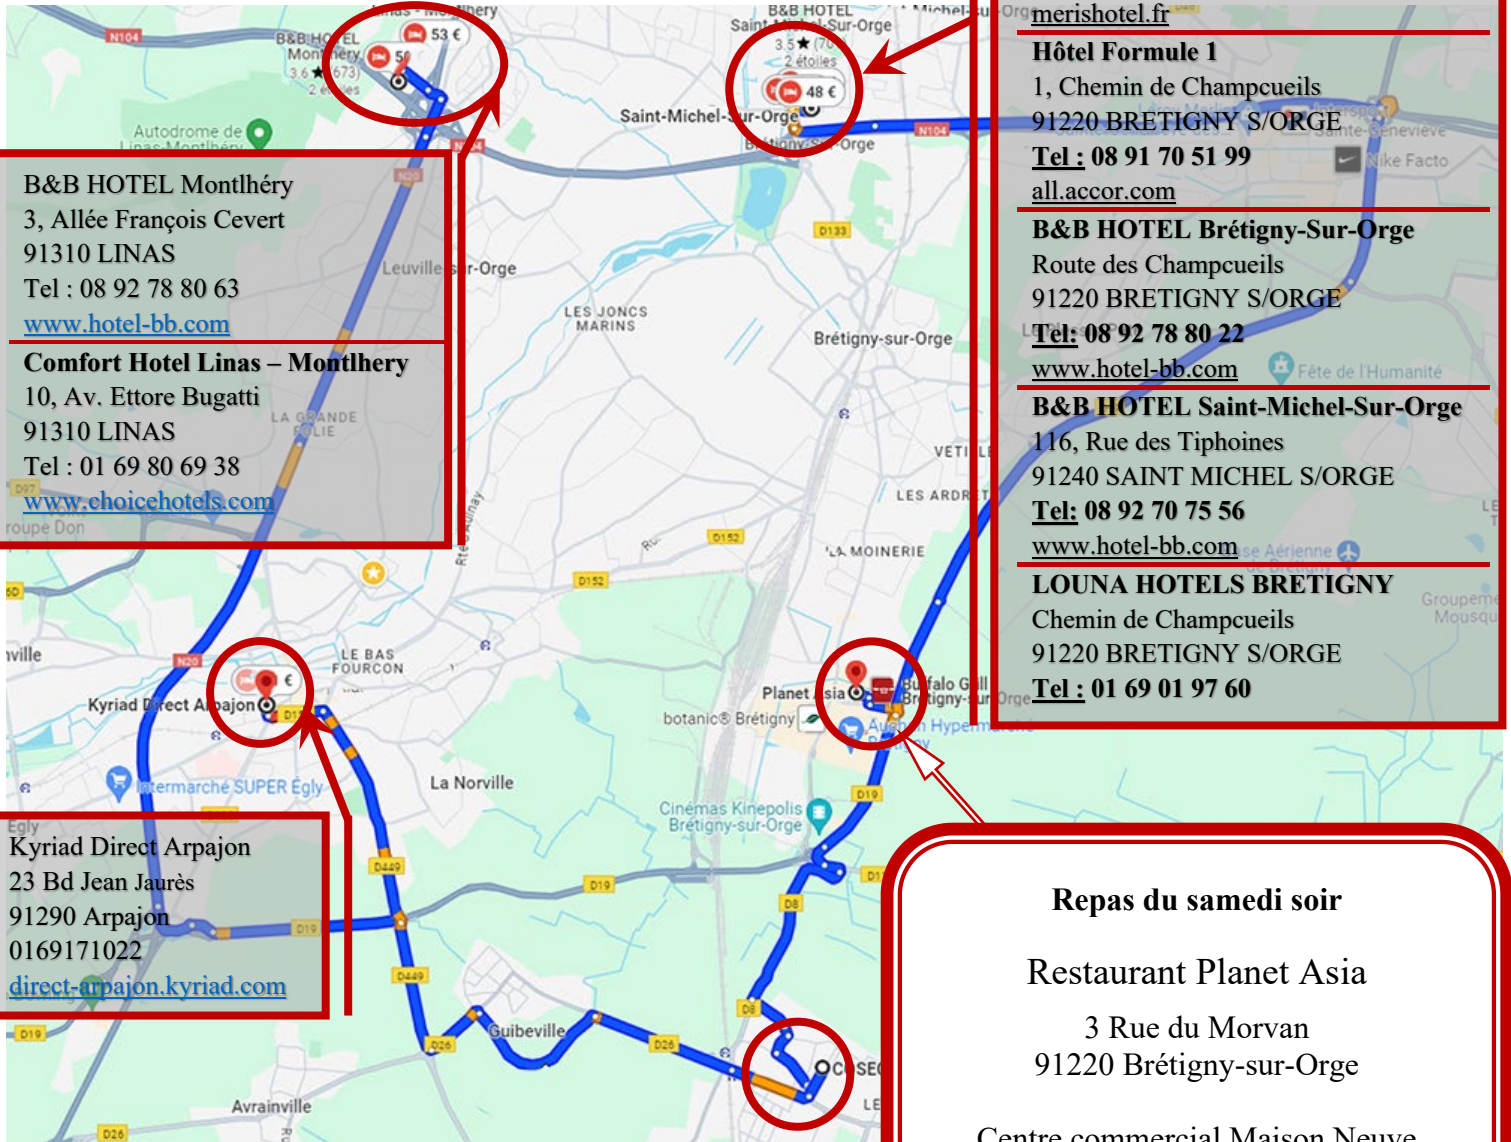

Coordonnées des Hôtels les plus proches :

B&B HOTEL Montlhéry
3, Allée François Cevert
91310 LINAS
Tel : 08 92 78 80 63
www.hotel-bb.com

Comfort Hotel Linas – Montlhéry
10, Av. Ettore Bugatti
91310 LINAS
Tel : 01 69 80 69 38
www.choicehotels.com

Tel: 08 92 70 75 56

www.hotel-bb.com

LOUNA HOTELS BRÉTIGNY

Chemin de Champcueils
91220 BRÉTIGNY S/ORGE

Tel: 01 69 01 97 60

Repas du samedi soir

Restaurant Planet Asia

3 Rue du Morvan
91220 Brétigny-sur-Orge