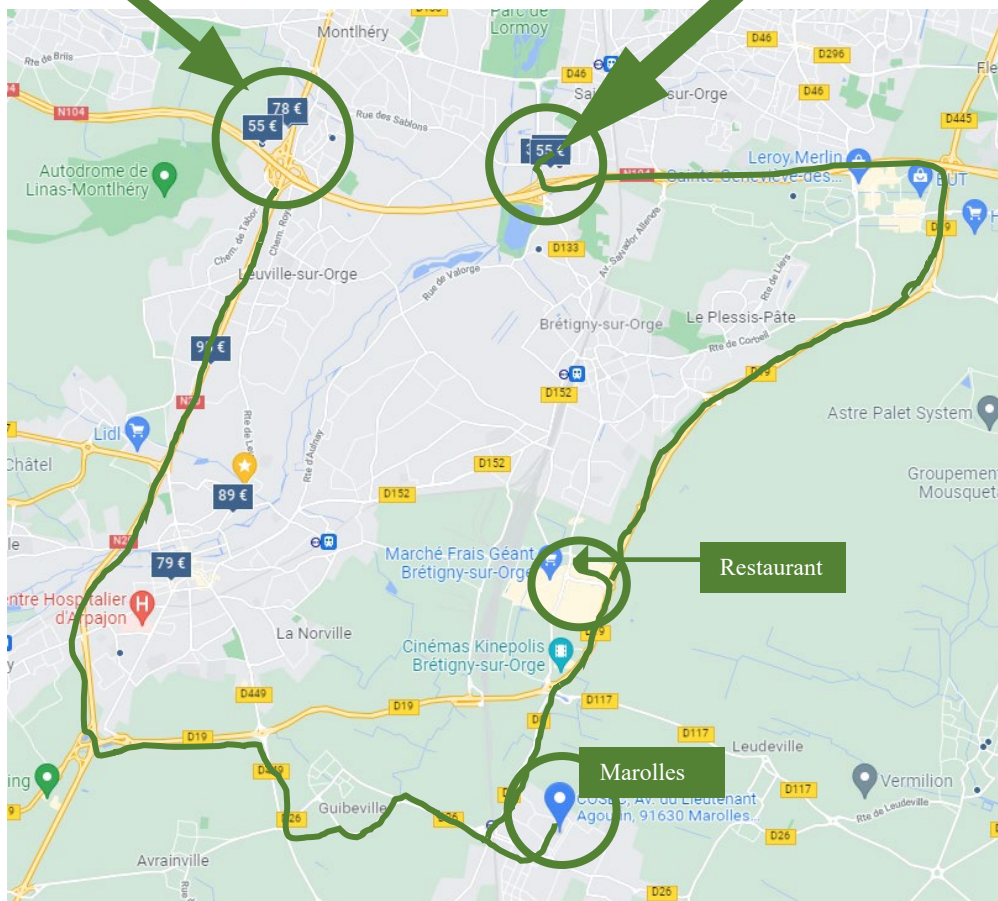

Adresse des lieux d'hébergements

➤ Coordonnées des hôtels les plus proches :

Hôtel Formule 1

15, Chemin Tabor
91310 LINAS

Tel: 08 91 70 52 76

B&B Hôtel

3, Allée François Cevert
91310 LINAS

Tel: 08 92 78 80 63

Hôtel Kyriad

10, Av. Ettore Bugatti
91310 LINAS

Tel: 01 69 80 69 38

Quick Palace

114, Rue des Tiphoinés
91240 SAINT MICHEL S/ORGE

Tel: 01 76 41 01 34

Hôtel Formule 1

1, Chemin de Champcueils
91220 BRETIGNY S/ORGE

Tel: 08 91 70 51 99

B&B Hôtel

Route des Champcueils
91220 BRETIGNY S/ORGE

Tel: 08 92 78 80 22

B&B Hôtel

116, Rue des Tiphoinés
91240 SAINT MICHEL S/ORGE

Tel: 08 92 70 75 56

Choice Hôtel

13, Route des Champcueils
91220 BRETIGNY S/ORGE

Tel: 01 69 80 19 19

Comfort Hôtel

Chemin de Champcueils
91220 BRETIGNY S/ORGE

Tel: 01 69 01 97 60

Réservation du repas du samedi soir :

Pour réserver vos places au restaurant, merci de contacter le club accueillant :
usm.vocotruyen@gmail.com