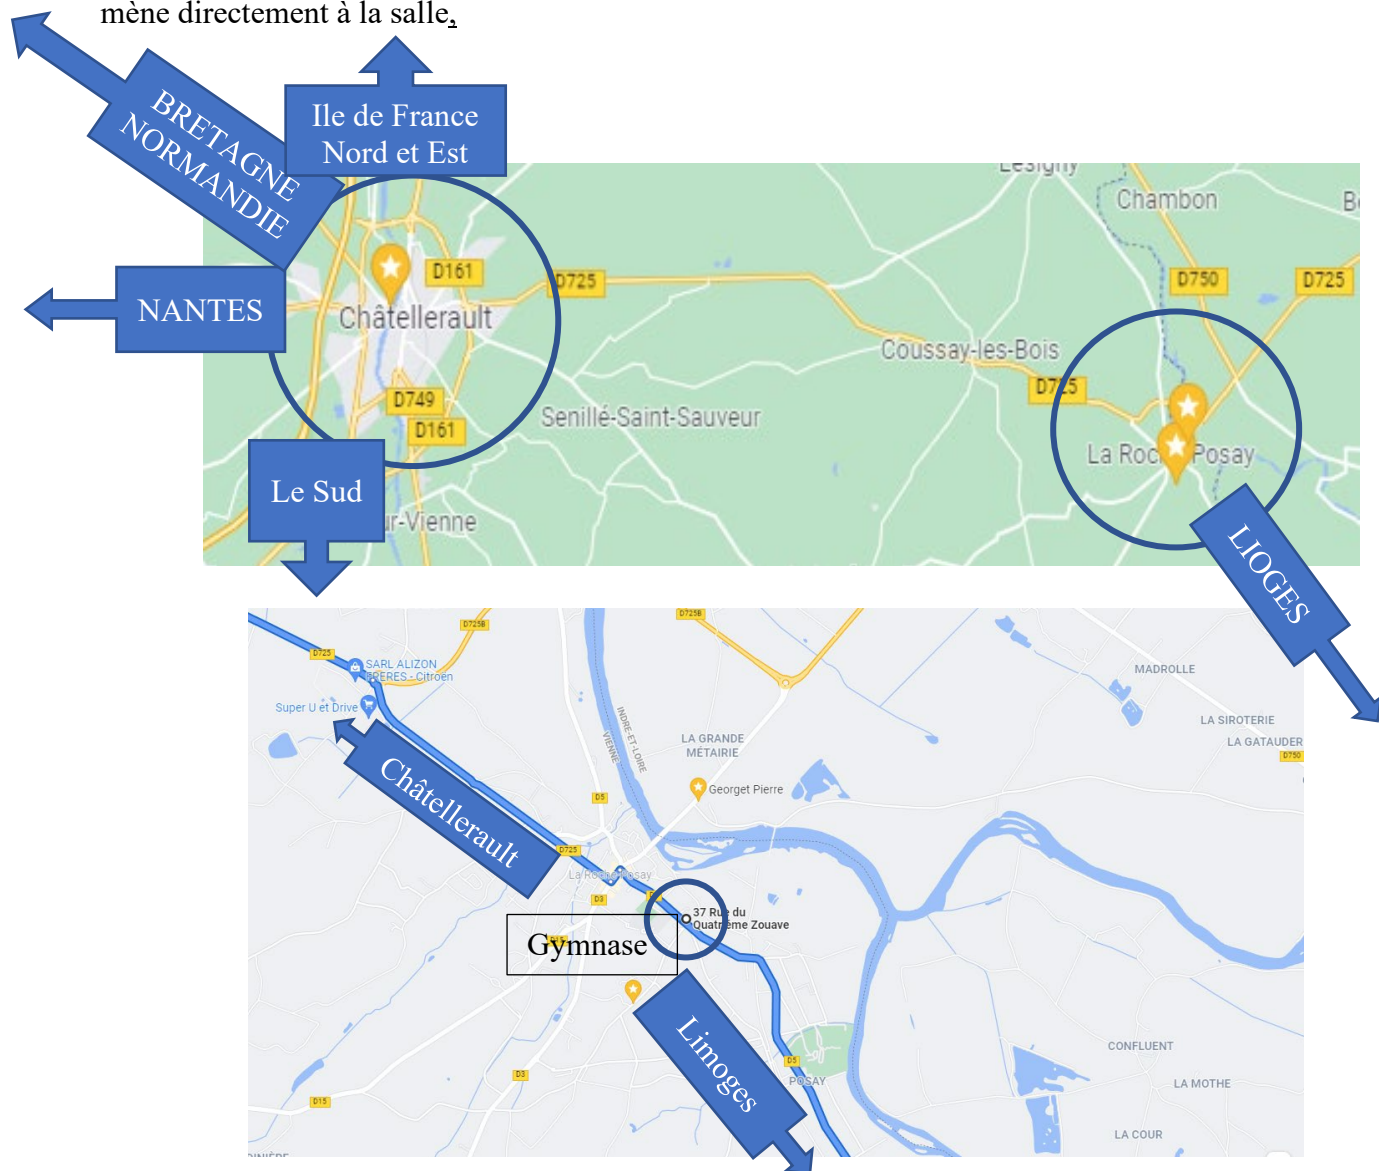

### Accès au lieu de stage :

#### Vers Google Map – Gymnase municipal de La Roche Posay

- Depuis les régions de l'Ouest, arrivé à Châtelleraut, suivre Tours puis Châteauroux/La Roche Posay
- Pour les régions Nord et Est, si vous arrivez par l'autoroute sortir « Sortie Nord Châtelleraut » puis suivre Tours puis Châteauroux/La Roche Posay.
- Si vous arrivez par l'ex N10, la D910, en arrivant à Châtelleraut suivre directement Châteauroux/La Roche Posay

Arrivé au rond-point à l'entrée de La Roche Posay, prendre la 1<sup>ère</sup> sortie suivre jusqu'au centre-ville. Arrivé au rond-point de la place centrale prendre à gauche et 1<sup>ère</sup> à droite. La salle se trouve un peu plus loin sur la route. L'accès à la salle et au parking se fait par derrière le bâtiment en tournant dans la rue du Paradis.

- Depuis Limoge, prendre l'A20, sortie 21 suivre Le Blanc puis La Roche Posay, la route vous mène directement à la salle,