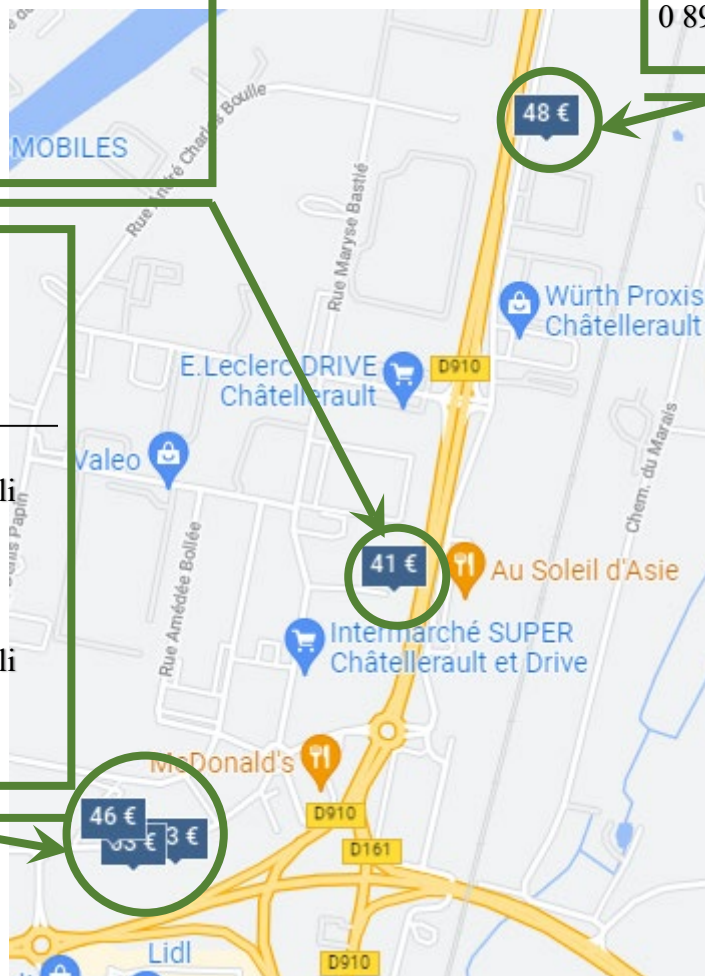

Multiples possibilités d'hébergement chez l'habitant.